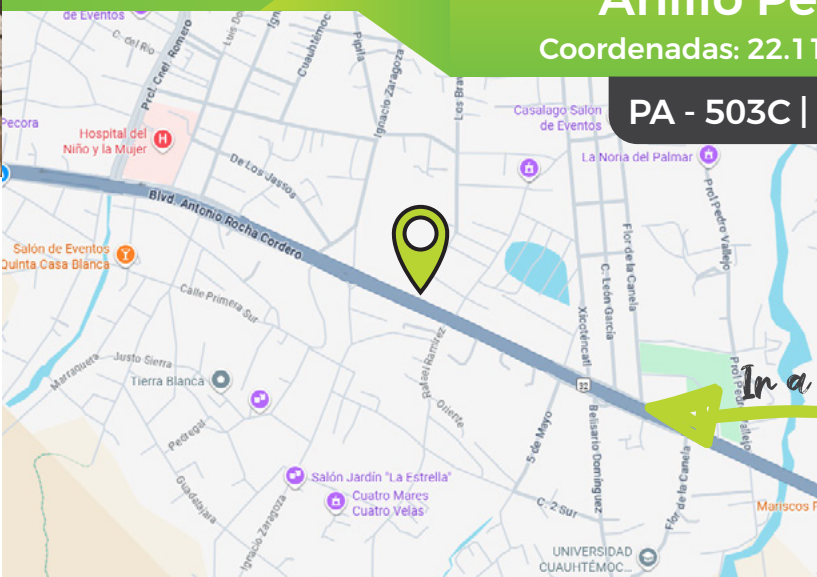

Ir a la ubicación

**PUBLICIDAD
DE ALTURA**

www.publicidaddealtura.mx

Blvd. Rocha Cordero

Anillo Periférico 2

Coordenadas: 22.107797, -100.968374

PA - 502N | Vista 1

In a la ubicación

- Zona:** Premium
- Referencia:** de Centro de Convenciones hacia FENAPO.
- Medida:** 13 x 8 mts
- Altura:** 12 mts
- Vista:** doble vista
- ¡Excelente ubicación!**

PUBLICIDAD
DE ALTURA

Bldv. Rocha Cordero Anillo Periférico 3

Coordenadas: 22.112642, -100.979416

PA - 503C | Doble vista

Ir a la ubicación

Zona: Premium

Referencia: De Hospital del niño y la mujer hacia FENAPO.

Medida: 12.90 X 7.20 mts

Altura: 12 mts

Vista: Doble vista

Iluminación: Si

¡Excelente ubicación!

PUBLICIDAD
DE ALTURA

www.publicidaddealtura.mx

Bldv. Rocha Cordero Anillo Periférico 3

Coordenadas: 22.112642, -100.979416

PA - 503N | Doble vista

Zona: Premium
Referencia: De FENAPO hacia Hospital del niño y la mujer
Medida: 12.90 X 7.20 mts
Altura: 12 mts
Vista: Doble vista
Iluminación: Si
¡Excelente ubicación!