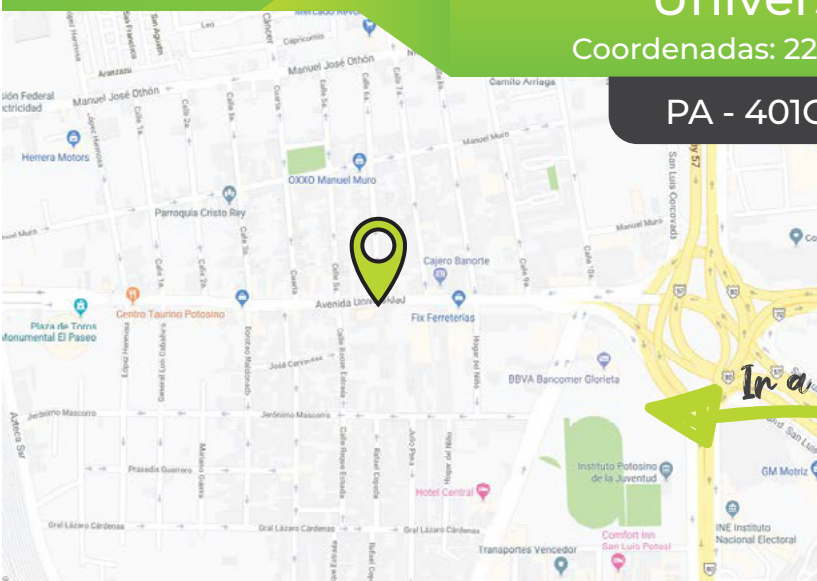

Coordenadas: 22.14644, -100.94875

PA - 211C | Vista 2

Zona: Premium
Referencia: A un costado del Hotel María Dolores
Medida: 12 x 8 mts
Altura: 18 mts
Vista: doble vista
¡Excelente ubicación!

In a la ubicación

PUBLICIDAD
DE ALTURA

www.publicidaddealtura.mx

Disponible a partir
del 17/04/2026

Av. Universidad Universidad 1

Coordenadas: 22.15136, -100.96125

PA - 401C | Vista 2

In a la ubicación

Zona: Premium

Referencia: de distribuidor Juárez
hacia Centro Histórico.

Medida: 13 x 8 mts

Altura: 15 mts

Vista: doble vista

¡Excelente ubicación!

**PUBLICIDAD
DE ALTURA**

www.publicidaddealtura.mx

Blvd. Rocha Cordero Anillo Periférico 1

Coordenadas: 22.108144, -100.968849

PA - 501C | **Doble vista**

Zona: Premium
Referencia: de Centro de Convenciones hacia FENAPO.
Medida: 13 x 8 mts
Altura: 12 mts
Vista: Doble vista

¡Excelente ubicación!