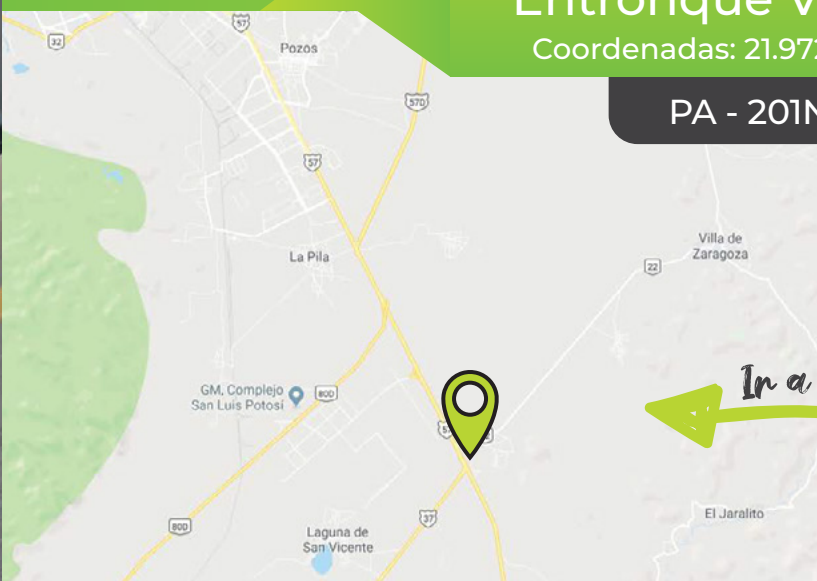

Disponibles

Abril 2026

Carretera 57

Entronque Villa de Reyes

Coordenadas: 21.9720278, -100.8174722

PA - 201C | Vista 2

In a la ubicación

Zona: Dorada
Referencia: de Villa de Pozos hacia Villa de Reyes.
Medida: 13 x 8 mts
Altura: 18 mts
Vista: doble vista
¡Excelente ubicación!

**PUBLICIDAD
DE ALTURA**

www.publicidaddealtura.mx

Carretera 57

Entronque Villa de Reyes

Coordenadas: 21.9720278, -100.8174722

PA - 201N | Vista 1

In a la ubicación

- Zona:** Dorada
 - Referencia:** de Villa de Reyes hacia Villa de Pozos.
 - Medida:** 13 x 8 mts
 - Altura:** 18 mts
 - Vista:** doble vista
- ¡Excelente ubicación!**

PUBLICIDAD DE ALTURA

Disponible a partir
del 17/04/2026

Carretera 57

Villa de Pozos

Coordenadas: 22.088982, -100.880818

PA - 202N | Vista 1

Ir a la ubicación

Zona: Dorada
Referencia: de Villa de Pozos
hacia San Luis Potosí.
Medida: 12.90 x 7.20 mts
Altura: 12 mts
Vista: doble vista
¡Excelente ubicación!

**PUBLICIDAD
DE ALTURA**

www.publicidaddealtura.mx

PUBLICIDAD
DE ALTURA

Carretera 57 Estrella Dimas

Coordenadas: 22.090201, -100.881524

PA - 207C | Vista 2

Zona: Dorada

Referencia: de Periférico
hacia Villa de Pozos.