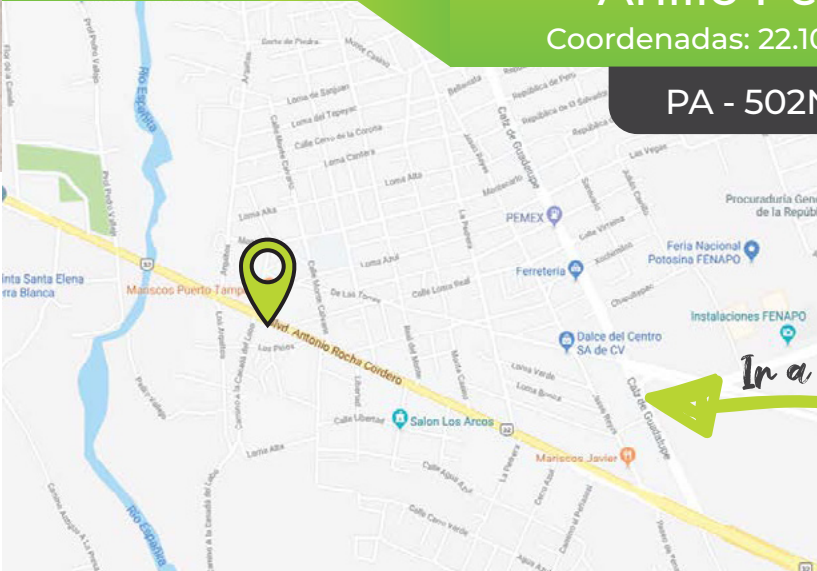

Coordenadas: 22.14644, -100.94875

PA - 211C | Vista 2

Zona: Premium
Referencia: A un costado del Hotel María Dolores
Medida: 12 x 8 mts
Altura: 18 mts
Vista: doble vista
¡Excelente ubicación!

In a la ubicación

Coordenadas: 22.108144, -100.968849

PA - 501C | **Doble vista**

Zona: Premium
Referencia: de Centro de Convenciones hacia FENAPO.
Medida: 13 x 8 mts
Altura: 12 mts
Vista: Doble vista

¡Excelente ubicación!

Ir a la ubicación

**PUBLICIDAD
DE ALTURA**

www.publicidaddealtura.mx

Blvd. Rocha Cordero

Anillo Periférico 2

Coordenadas: 22.107797, -100.968374

PA - 502N | Vista 1

In a la ubicación

Coordenadas: 22.112642, -100.979416

PA - 503C | Doble vista

Ir a la ubicación

Zona: Premium

Referencia: De Hospital del niño y la mujer hacia FENAPO.

Medida: 12.90 X 7.20 mts

Altura: 12 mts

Vista: Doble vista