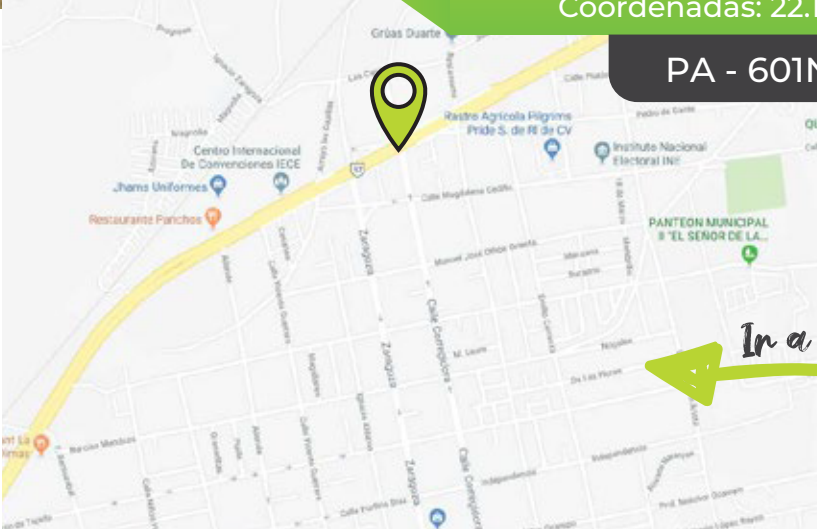

Bldv. Rocha Cordero Anillo Periférico 3

Coordenadas: 22.112642, -100.979416

PA - 503N | Doble vista

In a la ubicación

- Zona:** Premium
- Referencia:** De FENAPO hacia Hospital del niño y la mujer
- Medida:** 12.90 X 7.20 mts
- Altura:** 12 mts
- Vista:** Doble vista
- Iluminación:** Si
- ¡Excelente ubicación!**

**PUBLICIDAD
DE ALTURA**

www.publicidaddealtura.mx

PUBLICIDAD
DE ALTURA

Carr. Matehuala Aeropuerto

Coordenadas: 22.197171, -100.937312

PA - 601N | Vista 1

In a la ubicación

Zona: Plateada

Referencia: de Plaza Citadina
hacia Periférico.

Medida: 13 x 8 mts

Altura: 18 mts

Vista: doble vista

¡Excelente ubicación!

PUBLICIDAD
DE ALTURA

www.publicidaddealtura.mx

Disponible a partir
del 13/05/2026

Carr. Matehuala

Estrella de Dimas

Coordenadas: 22.191709, -100.945925

PA - 603C | Vista 2

In a la ubicación

Zona: Plateada

Referencia: de Plaza Citadina
hacia Periférico.

Medida: 13 x 8 mts