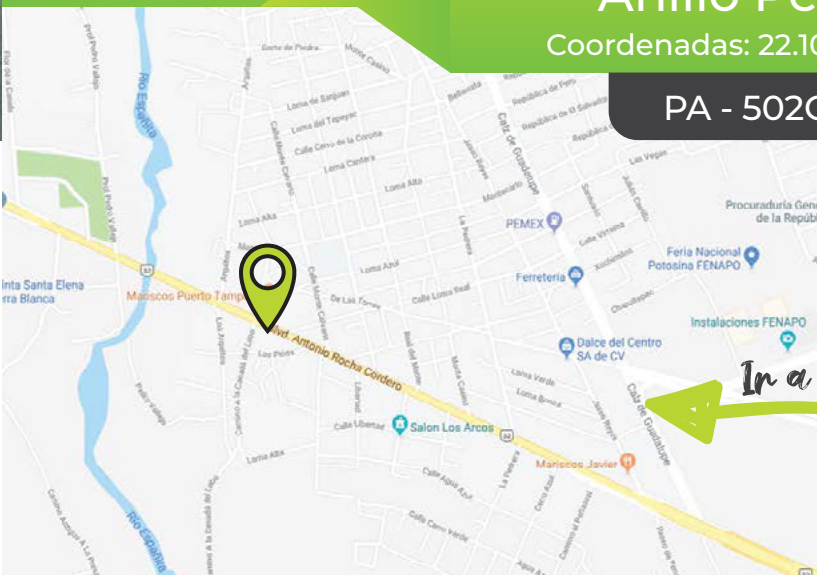

www.publicidaddealtura.mx

Bldv. Rocha Cordero Anillo Periférico 1

Coordenadas: 22.108144, -100.968849

PA - 501C | **Doble vista**

Zona: Premium
Referencia: de Centro de Convenciones hacia FENAPO.

Medida: 13 x 8 mts

Altura: 12 mts

Vista: Doble vista

¡Excelente ubicación!

Ir a la ubicación

**PUBLICIDAD
DE ALTURA**

www.publicidaddealtura.mx

PUBLICIDAD
DE ALTURA

Blvd. Rocha Cordero Anillo Periférico 2

Coordenadas: 22.107797, -100.968374

PA - 502C | Vista 2

In a la ubicación

Zona: Premium

Referencia: de FENAPO hacia Centro de Convenciones.

Medida: 13 x 8 mts

Altura: 12 mts

Vista: doble vista

¡Excelente ubicación!

PUBLICIDAD
DE ALTURA

www.publicidaddealtura.mx

Blvd. Rocha Cordero Anillo Periférico 2

Coordenadas: 22.107797, -100.968374

PA - 502N | Vista 1

In a la ubicación

- Zona:** Premium
- Referencia:** de Centro de Convenciones hacia FENAPO.
- Medida:** 13 x 8 mts
- Altura:** 12 mts
- Vista:** doble vista
- ¡Excelente ubicación!**