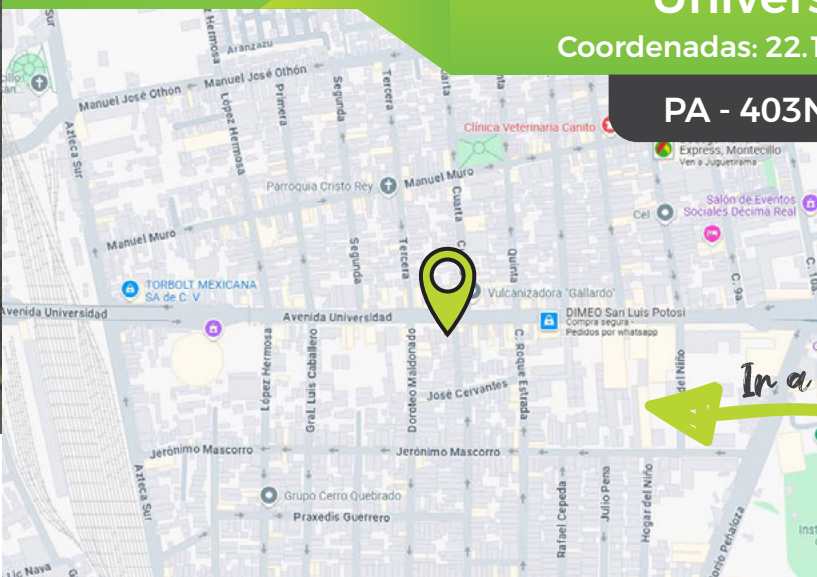

**PUBLICIDAD
DE ALTURA**

www.publicidaddealtura.mx

Av. Universidad Universidad 1

Coordenadas: 22.15136, -100.96125

PA - 401C | Vista 2

In a la ubicación

Zona: Premium
Referencia: de distribuidor Juárez hacia Centro Histórico.
Medida: 13 x 8 mts
Altura: 15 mts
Vista: doble vista
¡Excelente ubicación!

PUBLICIDAD
DE ALTURA

Av. Universidad Universidad 3

Coordenadas: 22.15132, -100.96283

PA - 403C | Vista 2

Zona: Premium
Referencia: de distribuidor Juárez
hacia Centro Histórico

Medida: 13 x 8 mts

Altura: 18 mts

Vista: doble vista

¡Excelente ubicación!

In a la ubicación

PUBLICIDAD
DE ALTURA

www.publicidaddealtura.mx

Disponible a partir
del 20/05/2026

Av. Universidad Universidad 3

Coordenadas: 22.15132, -100.96283

PA - 403N | Vista 1

In a la ubicación

Zona: Premium
Referencia: de Centro Histórico
hacia distribuidor Juárez.
Medida: 13 x 8mts
Altura: 18 mts
Vista: doble vista
¡Excelente ubicación!

**PUBLICIDAD
DE ALTURA**