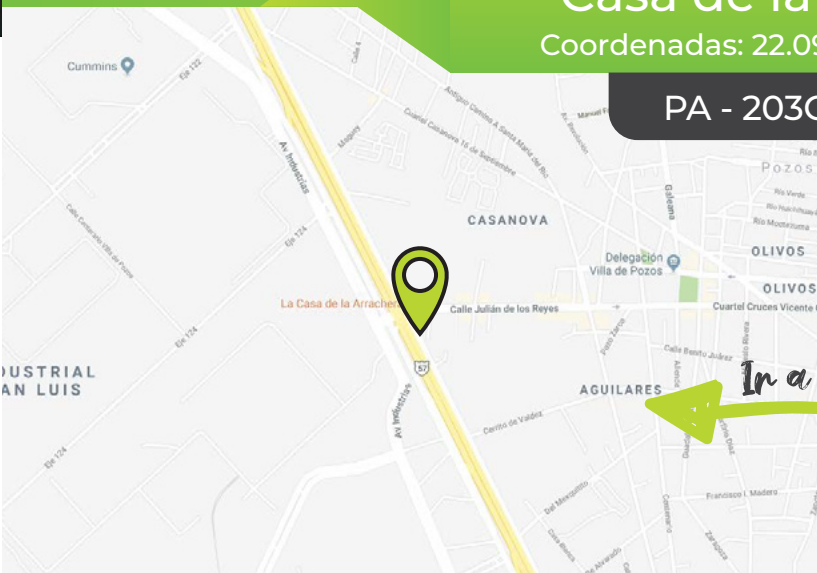

Disponibles

Mayo 2026

Carretera 57

Entronque Villa de Reyes

Coordenadas: 21.9720278, -100.8174722

PA - 201C | Vista 2

In a la ubicación

Zona: Dorada

Entronque Villa de Reyes

Coordenadas: 21.9720278, -100.8174722

PA - 201N | Vista 1

In a la ubicación

- Zona:** Dorada
 - Referencia:** de Villa de Reyes hacia Villa de Pozos.
 - Medida:** 13 x 8 mts
 - Altura:** 18 mts
 - Vista:** doble vista
- ¡Excelente ubicación!**

PUBLICIDAD DE ALTURA

Carretera 57

Villa de Pozos

Coordenadas: 22.088982, -100.880818

PA - 202N | Vista 1

In a la ubicación

Zona: Dorada
Referencia: de Villa de Pozos hacia San Luis Potosí.
Medida: 12.90 x 7.20 mts
Altura: 12 mts
Vista: doble vista
¡Excelente ubicación!

**PUBLICIDAD
DE ALTURA**

www.publicidaddealtura.mx

Disponible a partir
del 13/05/2026

Carretera 57

Casa de la Arrachera

Coordenadas: 22.094037, -100.883510

PA - 203C | Vista 2

Zona: Dorada
Referencia: de San Luis Potosí
hacia Villa de Pozos.