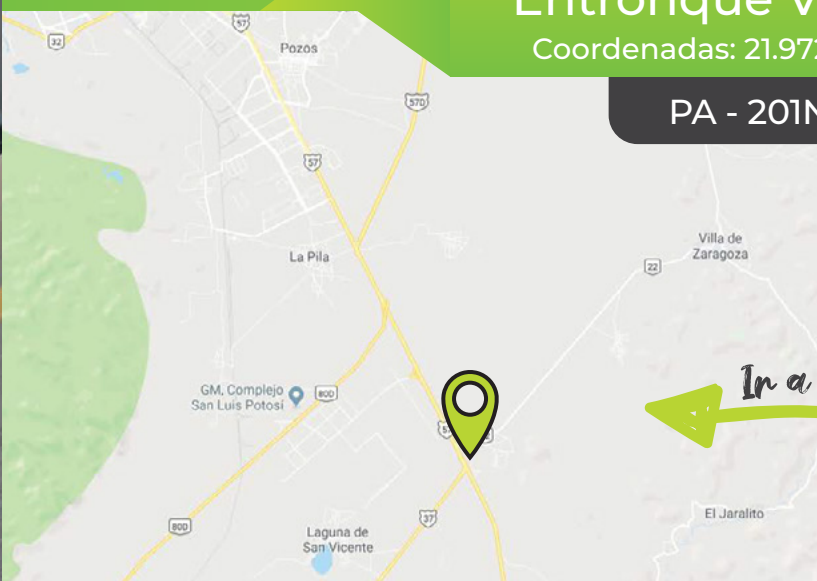

Disponibles

Mayo 2026

Carretera 57

Entronque Villa de Reyes

Coordenadas: 21.9720278, -100.8174722

PA - 201C | Vista 2

In a la ubicación

Zona: Dorada

Referencia: de Villa de Pozos hacia Villa de Reyes.

Medida: 13 x 8 mts

Altura: 18 mts

Vista: doble vista

¡Excelente ubicación!

**PUBLICIDAD
DE ALTURA**

www.publicidaddealtura.mx

Carretera 57

Entronque Villa de Reyes

Coordenadas: 21.9720278, -100.8174722

PA - 201N | Vista 1

In a la ubicación

- Zona:** Dorada
 - Referencia:** de Villa de Reyes hacia Villa de Pozos.
 - Medida:** 13 x 8 mts
 - Altura:** 18 mts
 - Vista:** doble vista
- ¡Excelente ubicación!**

**PUBLICIDAD
DE ALTURA**

www.publicidaddealtura.mx

Disponible a partir
del 13/05/2026

Carretera 57

Casa de la Arrachera

Coordenadas: 22.094037, -100.883510

PA - 203C | Vista 2

Zona: Dorada
Referencia: de San Luis Potosí
hacia Villa de Pozos.