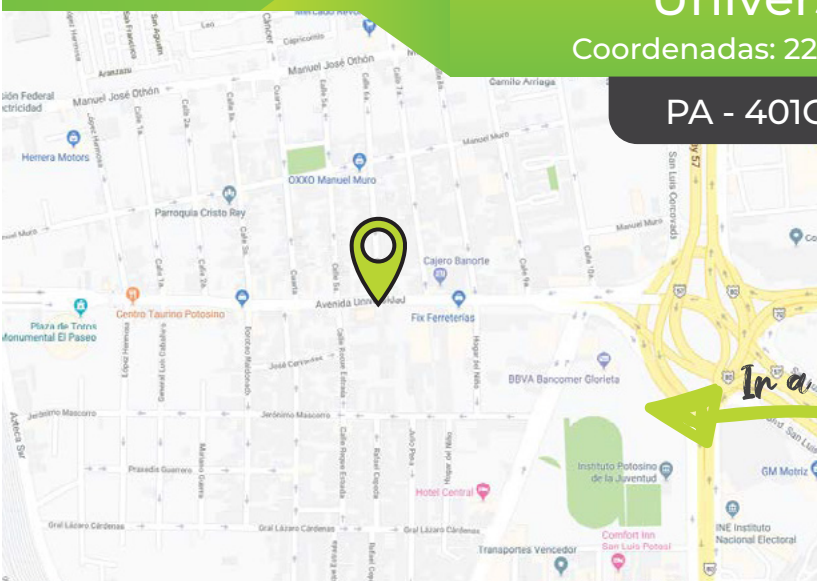

¡Excelente ubicación!

Carretera 57

María Dolores

Coordenadas: 22.14644, -100.94875

PA - 211C | Vista 2

In a la ubicación

Zona: Premium
Referencia: A un costado del Hotel María Dolores
Medida: 12 x 8 mts
Altura: 18 mts
Vista: doble vista
¡Excelente ubicación!

**PUBLICIDAD
DE ALTURA**

www.publicidaddealtura.mx

Av. Universidad Universidad 1

Coordenadas: 22.15136, -100.96125

PA - 401C | Vista 2

In a la ubicación

Zona: Premium
Referencia: de distribuidor Juárez hacia Centro Histórico.
Medida: 13 x 8 mts
Altura: 15 mts
Vista: doble vista
¡Excelente ubicación!

PUBLICIDAD
DE ALTURA

Av. Universidad Universidad 3

Coordenadas: 22.15132, -100.96283

PA - 403C | Vista 2

Zona: Premium
Referencia: de distribuidor Juárez
hacia Centro Histórico

Medida: 13 x 8 mts

Altura: 18 mts

Vista: doble vista

¡Excelente ubicación!

In a la ubicación

PUBLICIDAD
DE ALTURA

www.publicidaddealtura.mx

Disponible a partir
del 20/05/2026

Av. Universidad Universidad 3

Coordenadas: 22.15132, -100.96283