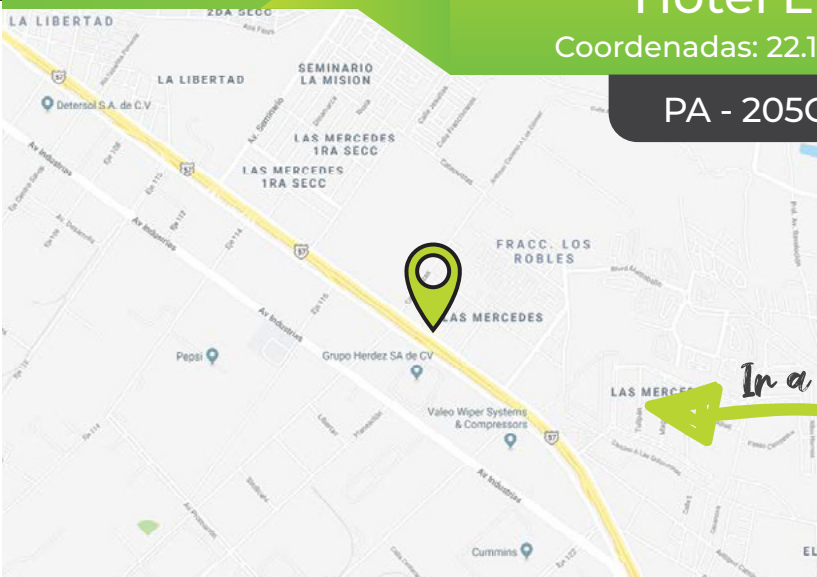

Carretera 57

Hotel Encore 2

Coordenadas: 22.110969, -100.896121

PA - 205C | Vista 2

Ir a la ubicación

- **Zona:** Dorada
- **Referencia:** de de San Luis Potosí hacia Villa de Pozos.
- **Medida:** 12.90 x 7.20 mts
- **Altura:** 17 mts
- **Vista:** doble vista
- **¡Excelente ubicación!**