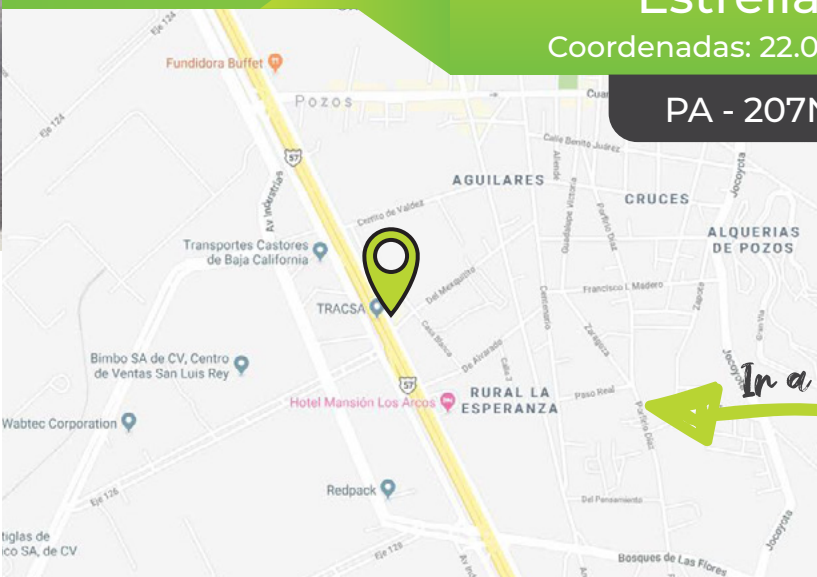

**PUBLICIDAD
DE ALTURA**

www.publicidaddealtura.mx

Disponible a partir
del 13/05/2026

Carretera 57

Casa de la Arrachera

Coordenadas: 22.094037, -100.883510

PA - 203C | Vista 2

Zona: Dorada
Referencia: de San Luis Potosí
hacia Villa de Pozos.

**PUBLICIDAD
DE ALTURA**

Disponible a partir
del 20/05/2026

Carretera 57

Estrella Dimas

Coordenadas: 22.089717, -100.881254

PA - 207N | Vista 1

Ir a la ubicación

Zona: Dorada