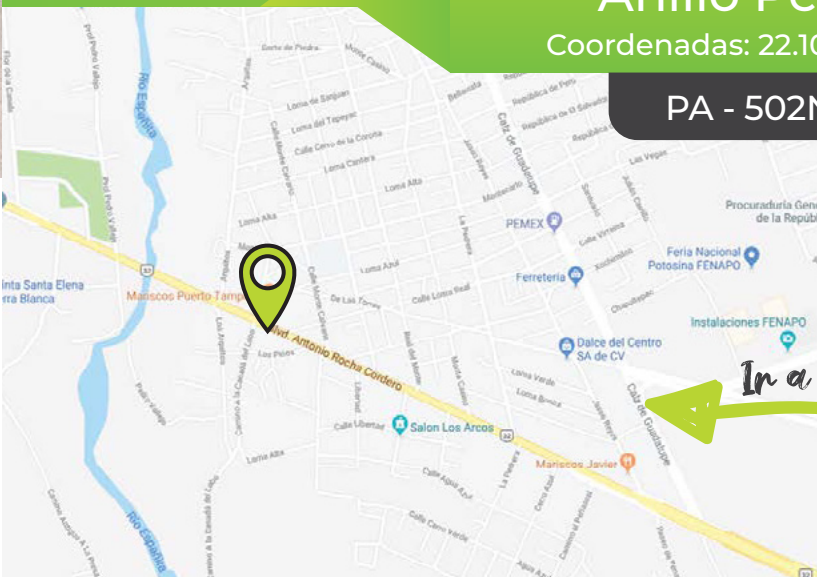

Coordenadas: 22.107797, -100.968374

PA - 502C | Vista 2

In a la ubicación

Zona: Premium

Referencia: de FENAPO hacia Centro de Convenciones.

Medida: 13 x 8 mts

Altura: 12 mts

Vista: doble vista

¡Excelente ubicación!

PUBLICIDAD
DE ALTURA

www.publicidaddealtura.mx

Blvd. Rocha Cordero Anillo Periférico 2

Coordenadas: 22.107797, -100.968374

PA - 502N | Vista 1

In a la ubicación

- Zona:** Premium
- Referencia:** de Centro de Convenciones hacia FENAPO.
- Medida:** 13 x 8 mts
- Altura:** 12 mts
- Vista:** doble vista
- ¡Excelente ubicación!**

**PUBLICIDAD
DE ALTURA**

www.publicidaddealtura.mx

PUBLICIDAD
DE ALTURA

Bldv. Rocha Cordero Anillo Periférico 3

Coordenadas: 22.112642, -100.979416

PA - 503C | Doble vista

Ir a la ubicación

Zona: Premium