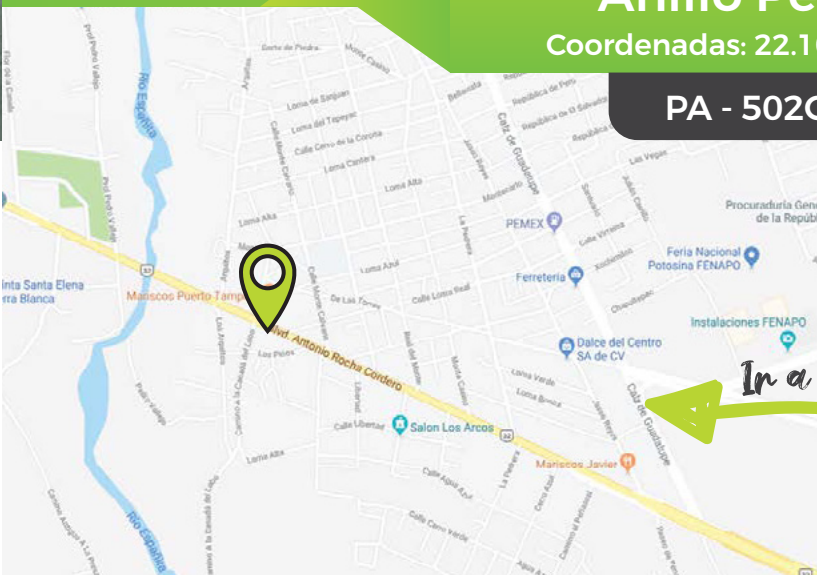

Universidad 3

Coordenadas: 22.15132, -100.96283

PA - 403N | Vista 1

In a la ubicación

Zona: Premium
Referencia: de Centro Histórico hacia distribuidor Juárez.
Medida: 13 x 8mts
Altura: 18 mts
Vista: doble vista
¡Excelente ubicación!

Coordenadas: 22.108144, -100.968849

PA - 501C | **Doble vista**

Zona: Premium

Referencia: de Centro de Convenciones hacia FENAPO.

Medida: 13 x 8 mts

Altura: 12 mts

Vista: Doble vista

Ir a la ubicación

¡Excelente ubicación!

**PUBLICIDAD
DE ALTURA**

www.publicidaddealtura.mx

PUBLICIDAD
DE ALTURA

Blvd. Rocha Cordero Anillo Periférico 2

Coordenadas: 22.107797, -100.968374

PA - 502C | Vista 2

In a la ubicación

Blvd. Rocha Cordero Anillo Periférico 2

Coordenadas: 22.107797, -100.968374

PA - 502N | Vista 1

In a la ubicación

Zona: Premium
Referencia: de Centro de Convenciones hacia FENAPO.
Medida: 13 x 8 mts
Altura: 12 mts
Vista: doble vista
¡Excelente ubicación!