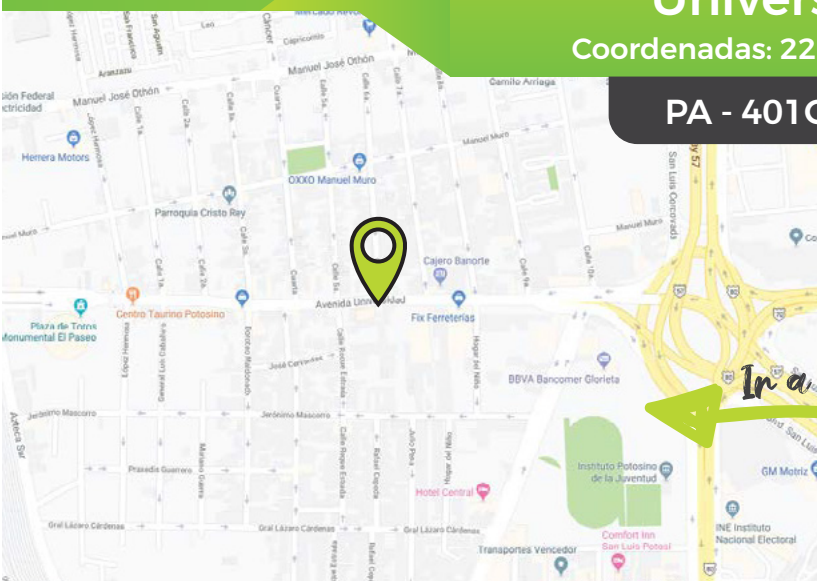

Vista: doble vista

¡Excelente ubicación!

**PUBLICIDAD
DE ALTURA**

www.publicidaddealtura.mx

Carretera 57 VARUSA

Coordenadas: 22.023251, -100.845656

PA - 210C | Vista 2

Zona: Dorada

Av. Universidad Universidad 1

Coordenadas: 22.15136, -100.96125

PA - 401C | Vista 2

In a la ubicación

Zona: Premium
Referencia: de distribuidor Juárez hacia Centro Histórico.
Medida: 13 x 8 mts
Altura: 15 mts
Vista: doble vista
¡Excelente ubicación!

Universidad 3

Coordenadas: 22.15132, -100.96283

PA - 403N | Vista 1

In a la ubicación

Zona: Premium
Referencia: de Centro Histórico hacia distribuidor Juárez.
Medida: 13 x 8mts
Altura: 18 mts
Vista: doble vista
¡Excelente ubicación!