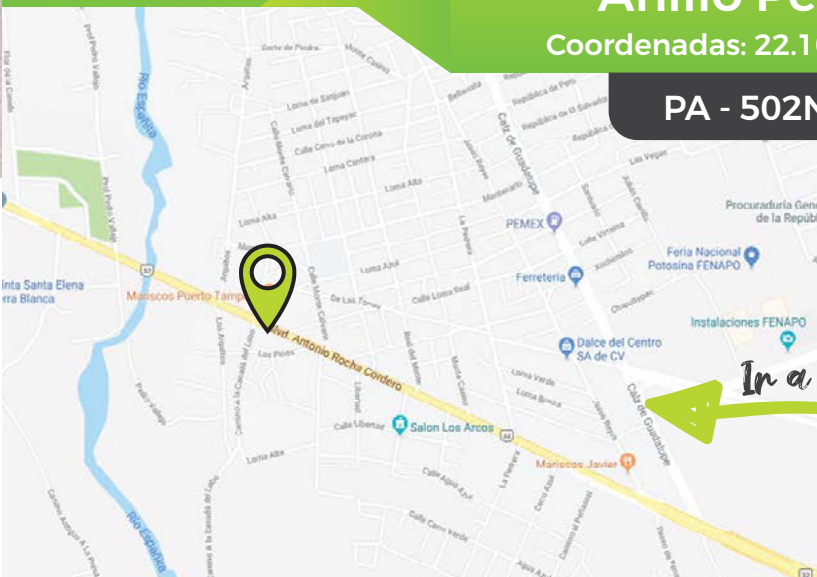

¡Excelente ubicación!

**PUBLICIDAD
DE ALTURA**

www.publicidaddealtura.mx

PUBLICIDAD
DE ALTURA

Blvd. Rocha Cordero Anillo Periférico 2

Coordenadas: 22.107797, -100.968374

PA - 502C | Vista 2

In a la ubicación

Zona: Premium

Referencia: de FENAPO hacia Centro de Convenciones.

Medida: 13 x 8 mts

Altura: 12 mts

Vista: doble vista

¡Excelente ubicación!

PUBLICIDAD
DE ALTURA

www.publicidaddealtura.mx

Blvd. Rocha Cordero Anillo Periférico 2

Coordenadas: 22.107797, -100.968374

PA - 502N | Vista 1

In a la ubicación

Zona: Premium
Referencia: de Centro de Convenciones hacia FENAPO.
Medida: 13 x 8 mts
Altura: 12 mts
Vista: doble vista
¡Excelente ubicación!

www.publicidaddealtura.mx

PUBLICIDAD
DE ALTURA

Bldv. Rocha Cordero Anillo Periférico 3

Coordenadas: 22.112642, -100.979416

PA - 503C | Doble vista

Ir a la ubicación

Zona: Premium

Referencia: De Hospital del niño y la mujer hacia FENAPO.