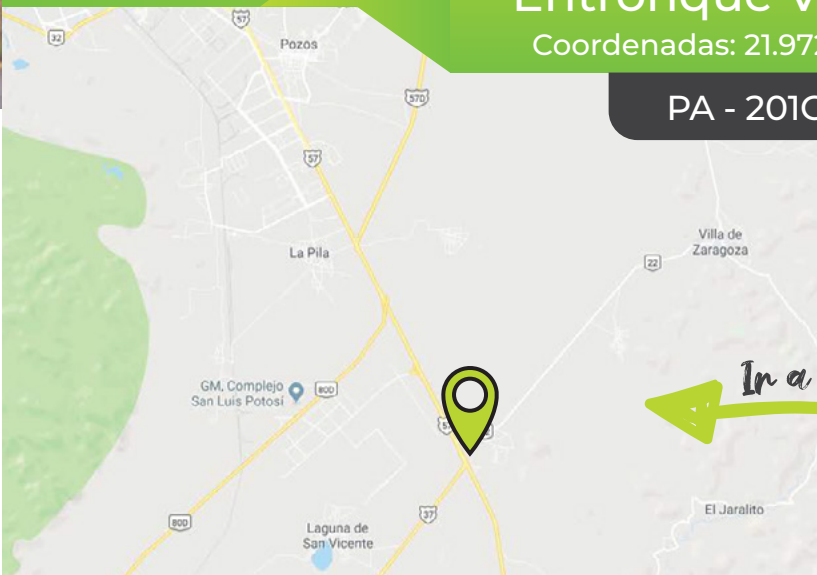

Disponibles

Junio 2026

Carretera 57

Entronque Villa de Reyes

Coordenadas: 21.9720278, -100.8174722

PA - 201C | Vista 2

In a la ubicación

Zona: Dorada
Referencia: de Villa de Pozos hacia Villa de Reyes.
Medida: 13 x 8 mts
Altura: 18 mts
Vista: doble vista
¡Excelente ubicación!

**PUBLICIDAD
DE ALTURA**

www.publicidaddealtura.mx

Carretera 57

Entronque Villa de Reyes

Coordenadas: 21.9720278, -100.8174722

PA - 201N | Vista 1

In a la ubicación

- Zona:** Dorada
- Referencia:** de Villa de Reyes hacia Villa de Pozos.
- Medida:** 13 x 8 mts
- Altura:** 18 mts
- Vista:** doble vista
- ¡Excelente ubicación!**

PUBLICIDAD DE ALTURA

Carretera 57

Villa de Pozos

Coordenadas: 22.088982, -100.880818

PA - 202N | Vista 1

In a la ubicación

Zona: Dorada
Referencia: de Villa de Pozos hacia San Luis Potosí.
Medida: 12.90 x 7.20 mts
Altura: 12 mts
Vista: doble vista
¡Excelente ubicación!

**PUBLICIDAD
DE ALTURA**

www.publicidaddealtura.mx

Carretera 57

Casa de la Arrachera

Coordenadas: 22.094037, -100.883510

PA - 203C | Vista 2

Zona: Dorada
Referencia: de San Luis Potosí hacia Villa de Pozos.