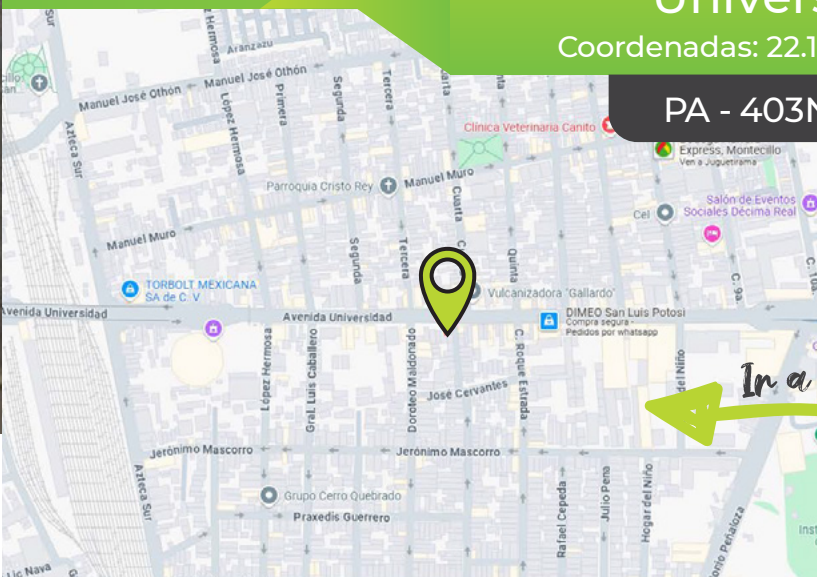

Av. Universidad Universidad 1

Coordenadas: 22.15136, -100.96125

PA - 401C | Vista 2

In a la ubicación

Zona: Premium
Referencia: de distribuidor Juárez hacia Centro Histórico.
Medida: 13 x 8 mts
Altura: 15 mts
Vista: doble vista
¡Excelente ubicación!

**PUBLICIDAD
DE ALTURA**

www.publicidaddealtura.mx

PUBLICIDAD
DE ALTURA

Av. Universidad

Universidad 3

Coordenadas: 22.15132, -100.96283

PA - 403C | Vista 2

In a la ubicación

Zona: Premium
Referencia: de distribuidor Juárez hacia Centro Histórico
Medida: 13 x 8 mts
Altura: 18 mts
Vista: doble vista
¡Excelente ubicación!

PUBLICIDAD
DE ALTURA

www.publicidaddealtura.mx

Av. Universidad

Universidad 3

Coordenadas: 22.15132, -100.96283

PA - 403N | Vista 1

In a la ubicación

Zona: Premium
Referencia: de Centro Histórico hacia distribuidor Juárez.
Medida: 13 x 8mts
Altura: 18 mts
Vista: doble vista
¡Excelente ubicación!