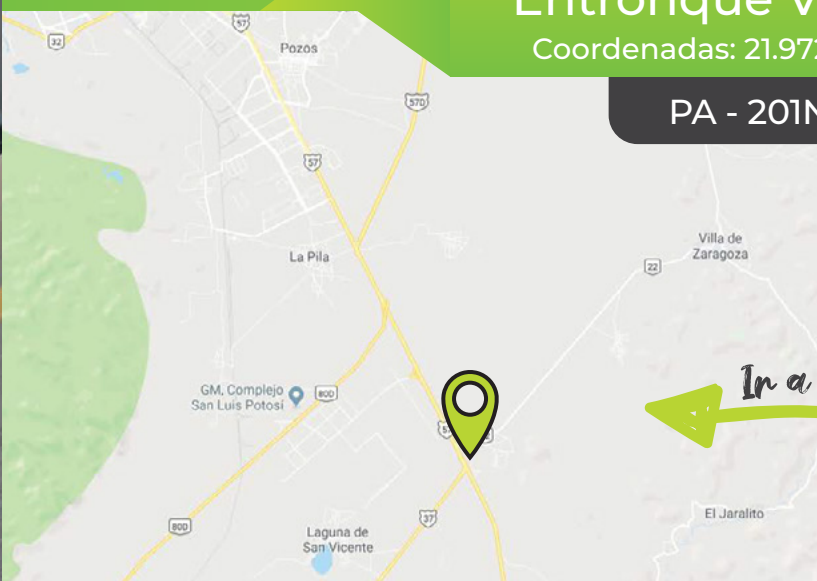

Disponibles

Junio 2026

Carretera 57

Entronque Villa de Reyes

Coordenadas: 21.9720278, -100.8174722

PA - 201C | Vista 2

In a la ubicación

Zona: Dorada
Referencia: de Villa de Pozos hacia Villa de Reyes.
Medida: 13 x 8 mts
Altura: 18 mts
Vista: doble vista
¡Excelente ubicación!

**PUBLICIDAD
DE ALTURA**

www.publicidaddealtura.mx

Carretera 57

Entronque Villa de Reyes

Coordenadas: 21.9720278, -100.8174722

PA - 201N | Vista 1

In a la ubicación

- Zona:** Dorada
- Referencia:** de Villa de Reyes hacia Villa de Pozos.
- Medida:** 13 x 8 mts
- Altura:** 18 mts
- Vista:** doble vista
- ¡Excelente ubicación!**

PUBLICIDAD DE ALTURA

Carretera 57

Villa de Pozos

Coordenadas: 22.088982, -100.880818

PA - 202N | Vista 1

In a la ubicación

Zona: Dorada
Referencia: de Villa de Pozos hacia San Luis Potosí.
Medida: 12.90 x 7.20 mts
Altura: 12 mts
Vista: doble vista
¡Excelente ubicación!

**PUBLICIDAD
DE ALTURA**

www.publicidaddealtura.mx

Carretera 57

Casa de la Arrachera

Coordenadas: 22.094037, -100.883510

PA - 203C | Vista 2

Zona: Dorada
Referencia: de San Luis Potosí hacia Villa de Pozos.