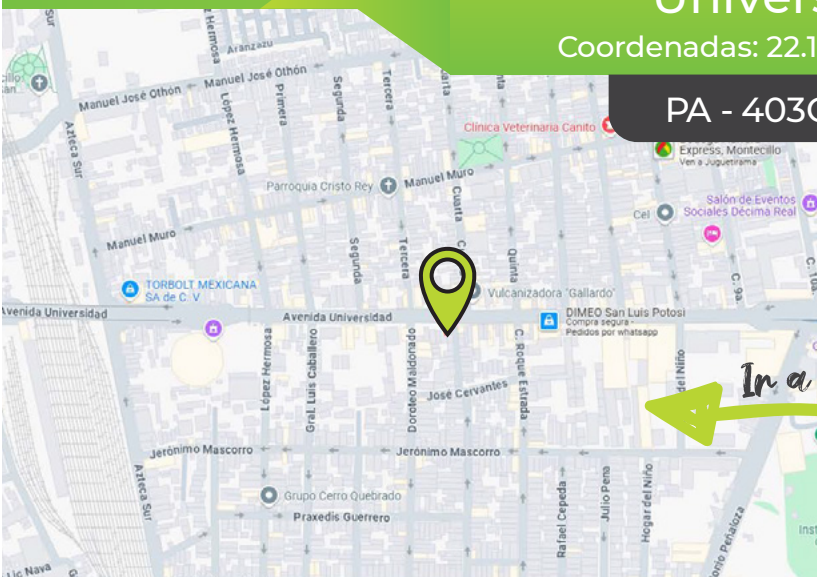

Av. Universidad Universidad 1

Coordenadas: 22.15136, -100.96125

PA - 401C | Vista 2

In a la ubicación

Zona: Premium
Referencia: de distribuidor Juárez hacia Centro Histórico.
Medida: 13 x 8 mts
Altura: 15 mts
Vista: doble vista
¡Excelente ubicación!

**PUBLICIDAD
DE ALTURA**

www.publicidaddealtura.mx

PUBLICIDAD
DE ALTURA

Av. Universidad

Universidad 3

Coordenadas: 22.15132, -100.96283

PA - 403C | Vista 2

In a la ubicación

Zona: Premium
Referencia: de distribuidor Juárez hacia Centro Histórico
Medida: 13 x 8 mts
Altura: 18 mts
Vista: doble vista
¡Excelente ubicación!

PUBLICIDAD
DE ALTURA

www.publicidaddealtura.mx

Av. Universidad

Universidad 3

Coordenadas: 22.15132, -100.96283

PA - 403N | Vista 1

In a la ubicación

Zona: Premium
Referencia: de Centro Histórico hacia distribuidor Juárez.
Medida: 13 x 8mts
Altura: 18 mts
Vista: doble vista
¡Excelente ubicación!