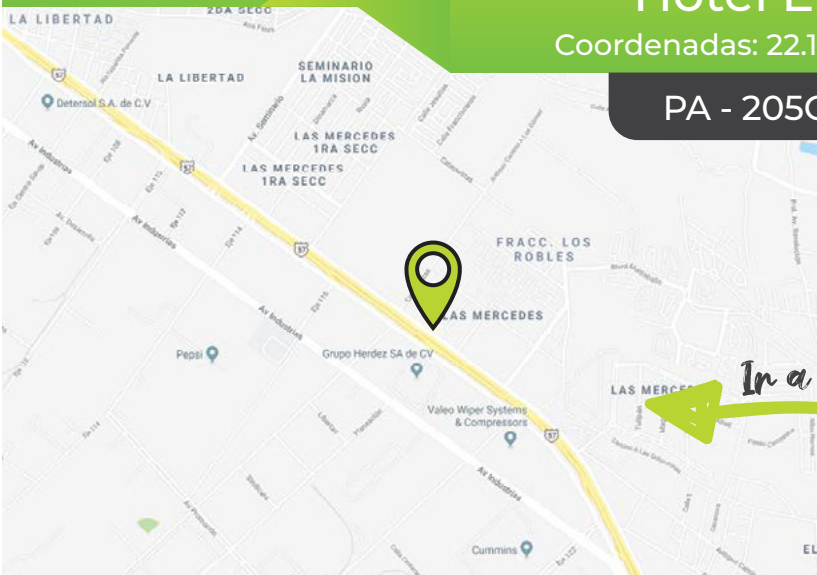

**PUBLICIDAD
DE ALTURA**

www.publicidaddealtura.mx

Carretera 57

Casa de la Arrachera

Coordenadas: 22.094037, -100.883510

PA - 203C | Vista 2

Zona: Dorada
Referencia: de San Luis Potosí hacia Villa de Pozos.

Hotel Encore 2

Coordenadas: 22.110969, -100.896121

PA - 205C | Vista 2

Ir a la ubicación

- Zona:** Dorada
- Referencia:** de de San Luis Potosí hacia Villa de Pozos.
- Medida:** 12.90 x 7.20 mts
- Altura:** 17 mts
- Vista:** doble vista
- ¡Excelente ubicación!**

**PUBLICIDAD
DE ALTURA**

Carretera 57 Estrella Dimas

Coordenadas: 22.089717, -100.881254

PA - 207N | Vista 1

In a la ubicación

- Zona:** Dorada
- Referencia:** de Villa de Pozos hacia Periférico
- Medida:** 13 x 8 mts
- Altura:** 18 mts
- Vista:** doble vista
- ¡Excelente ubicación!**